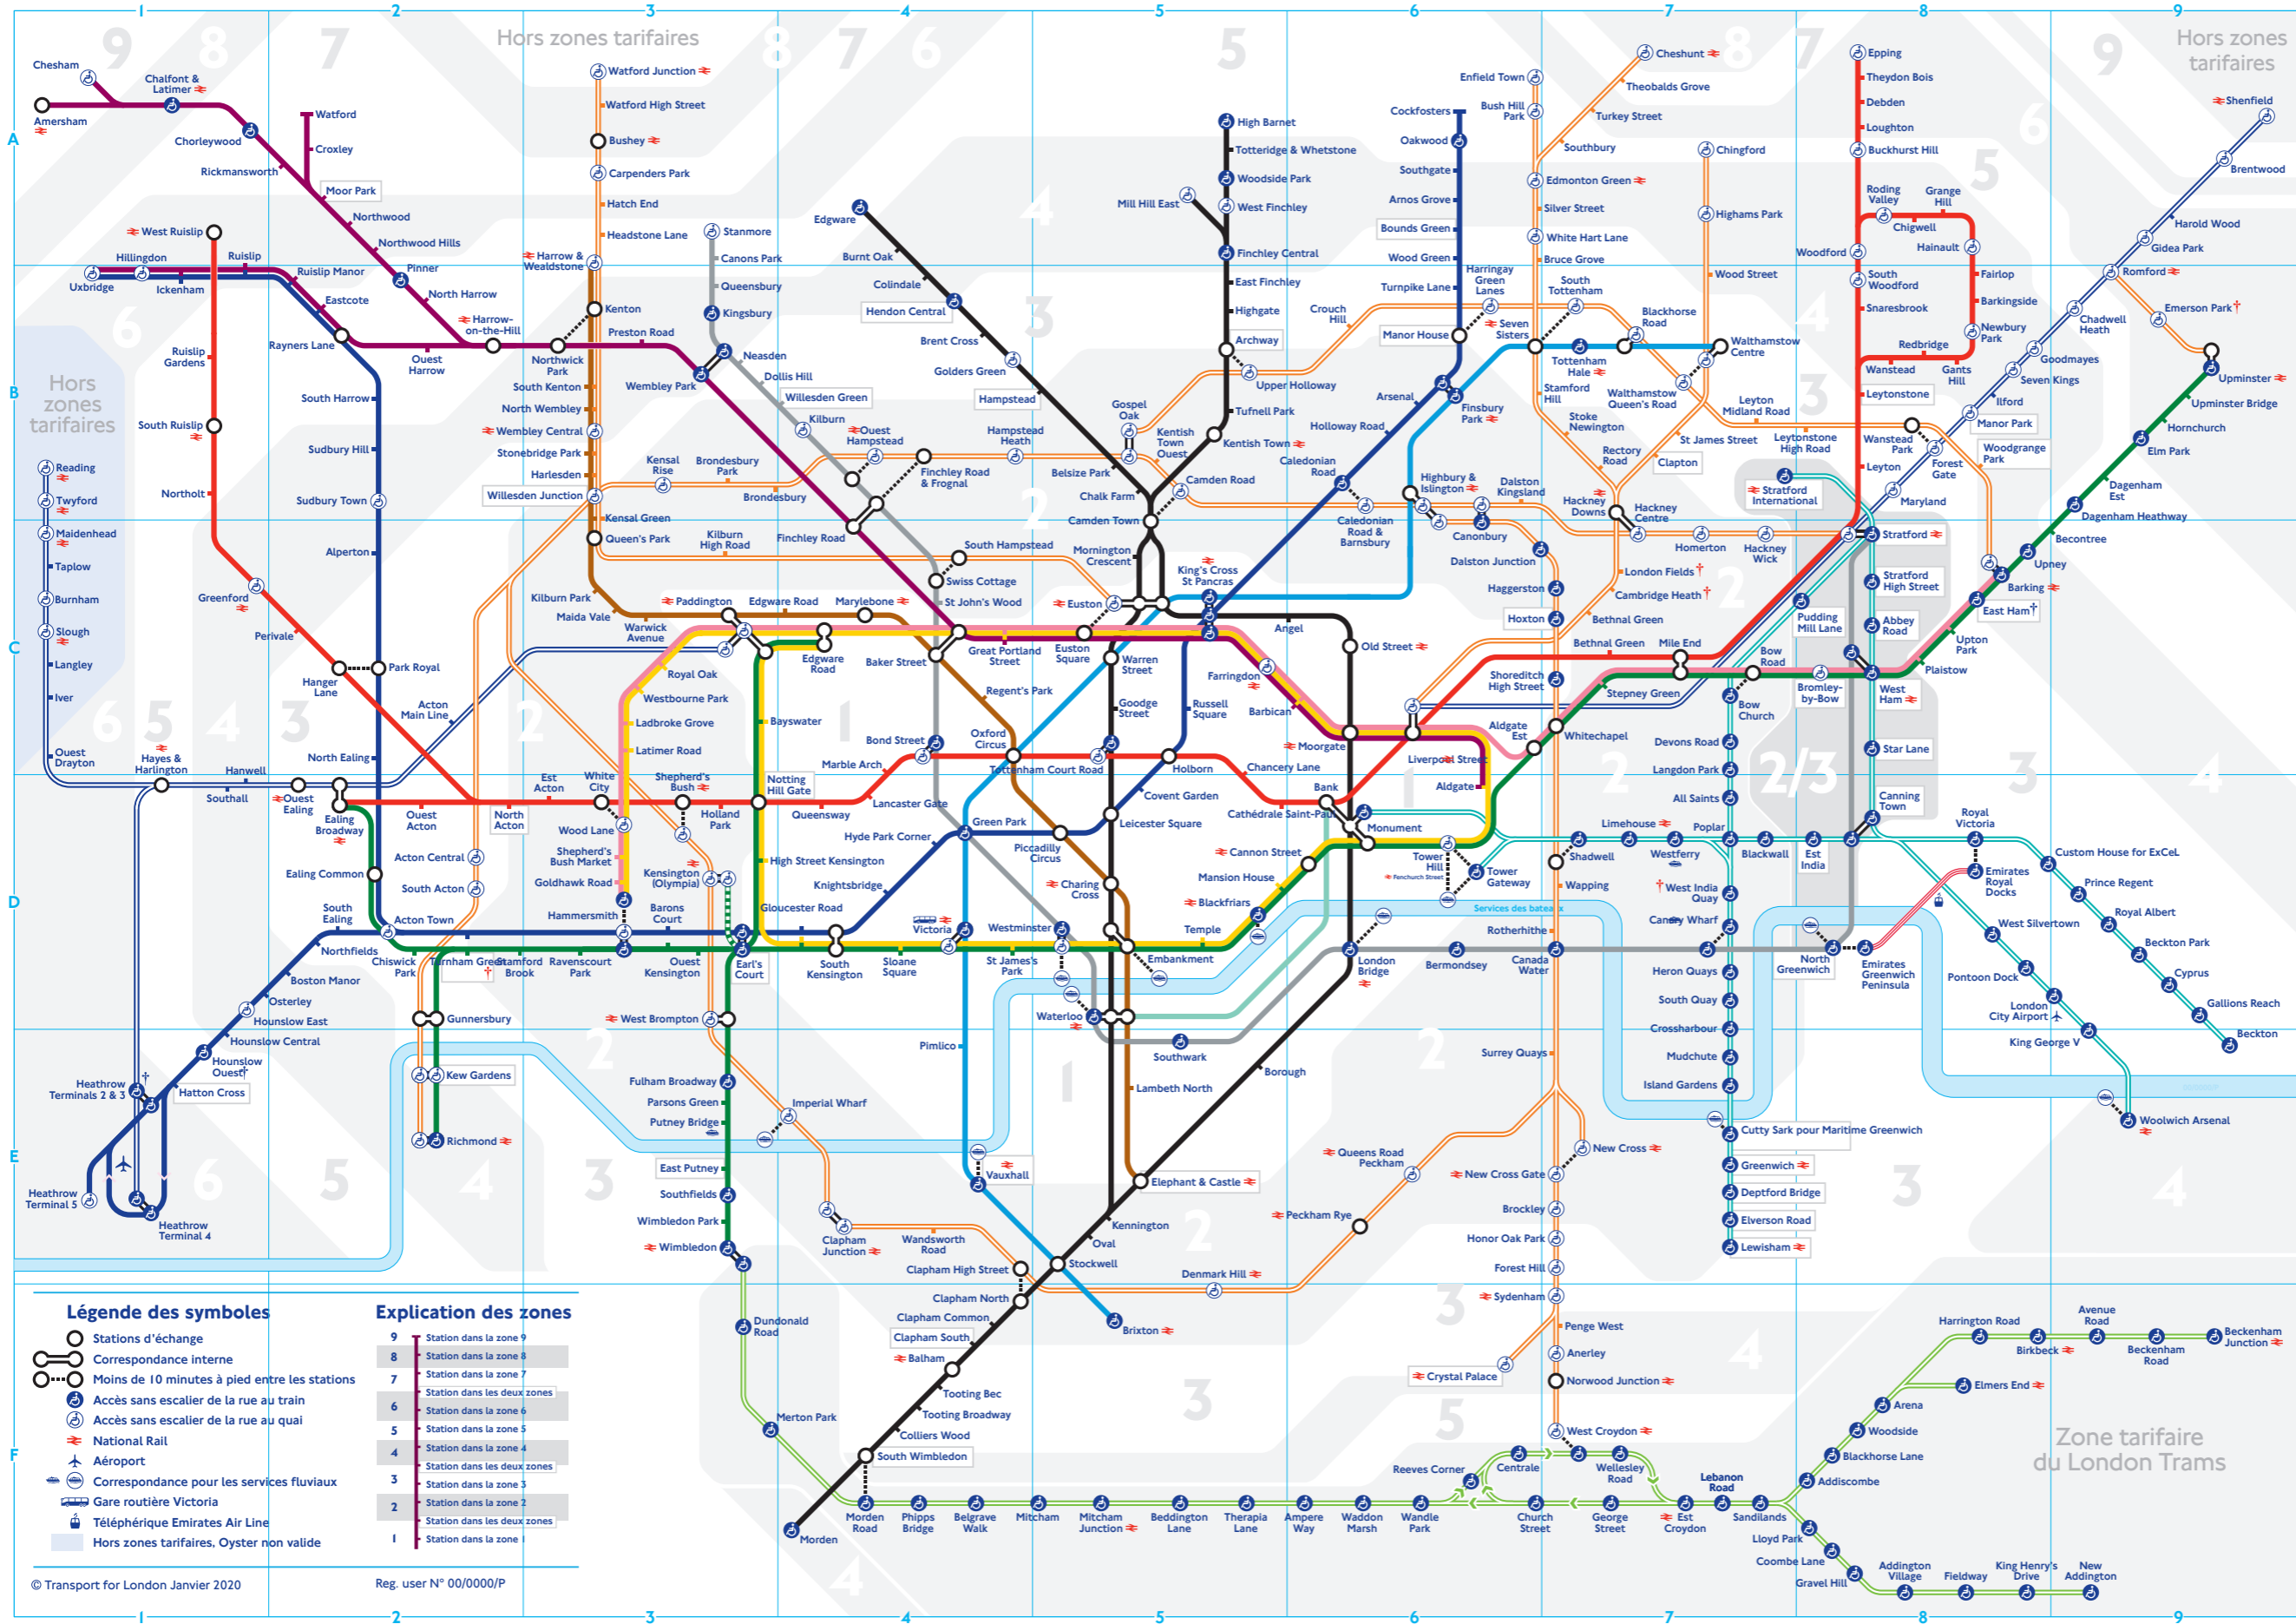

Carte du métro

Renseignez-vous avant de partir

- † East Ham
Pas d'accès sans escalier à la ligne District en direction de l'est du mardi 23 juillet 2019 à début janvier 2020.
- † Heathrow
Les usagers des services TfL Rail devront faire un changement de terminaux 2 et 3 pour bénéficier de transferts ferroviaires gratuits jusqu'au terminal 5.
- † Hounslow West
Accès sans escalier pour les fauteuils roulants manuels uniquement.
- † Les services ou l'accès à ces stations sont soumis à des variations. Pour vérifier avant de partir, rendez-vous sur tfl.gov.uk/plan-a-journey

Légende des symboles

- Stations d'échange
- Correspondance interne
- Moins de 10 minutes à pied entre les stations
- Accès sans escalier de la rue au train
- Accès sans escalier de la rue au quai
- National Rail
- Aéroport
- Correspondance pour les services fluviaux
- Gare routière Victoria
- Téléphérique Emirates Air Line
- Hors zones tarifaires, Oyster non valide

Explication des zones

- 9 Station dans la zone 9
- 8 Station dans la zone 8
- 7 Station dans la zone 7
- 6 Station dans les deux zones
- 5 Station dans la zone 5
- 4 Station dans les deux zones
- 3 Station dans la zone 3
- 2 Station dans les deux zones
- 1 Station dans la zone 1

Légende des lignes

- Bakerloo
- Central
- Circle
- District
- Hammersmith & City
- Jubilee
- Metropolitan
- Northern
- Piccadilly
- Victoria
- Waterloo & City
- DLR
- Téléphérique Emirates Air Line (des tarifs spéciaux s'appliquent)
- London Overground
- TfL Rail
- London Trams
- District ouvert les week-ends et certains jours fériés